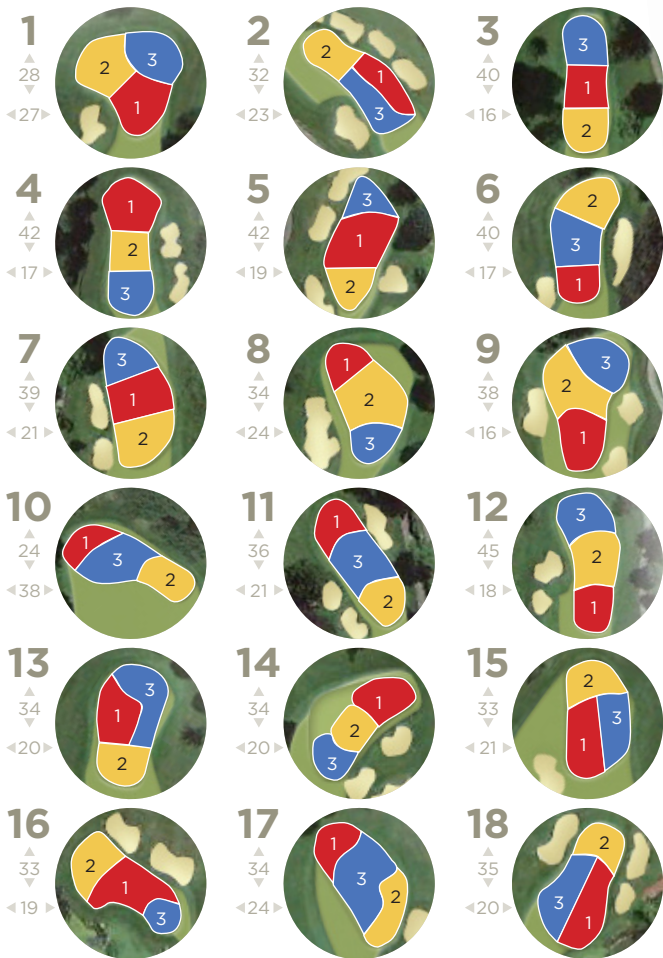

POSITION DES DRAPEAUX

PLAN DU PARCOURS

ÉVIAN RESORT GOLF CLUB
 SINCE 1904

Carte de Score
THE CHAMPIONS COURSE

ÉVIAN RESORT
GOLF CLUB
SINCE 1904

Bienvenue sur The Champions Course

Créé en 1904, l'Evian Resort Golf Club et son parcours 18 trous The Champions Course figurent parmi les plus anciens golfs de France. Depuis 2013, il est également hôte du seul Majeur d'Europe Continentale : The Amundi Evian Championship.

Durant votre partie, vous jouerez dans les traces des plus grandes légendes du golf : Seve Ballesteros, Jordan Spieth, Justin Thomas, Annika Sörenstam, Lydia Ko et tant d'autres.

L'étiquette du golf

Remplacez vos divots, relevez vos pitches, ratissez les bunkers et appliquer le « Ready Golf ».

Afin de respecter le temps de jeu, les joueurs doivent être à moins d'un coup du groupe devant eux. En cas de premier retard, le commissaire de parcours donnera un rappel et invitera les joueurs à accélérer le jeu.

Toutes les mesures sont en mètres

FORMULE	DATE	
NOM	INDEX	HANDICAP
Signature Marqueur	Signature Joueur	

	Messieurs		Dames	
	SSS	SLOPE	SSS	SLOPE
Noir	72.7	145	0	0
Blanc	71.8	145	0	0
Jaune	69.7	147	75.2	152
Bleu	67.6	146	72.6	146
Rouge	65.3	130	70.8	139